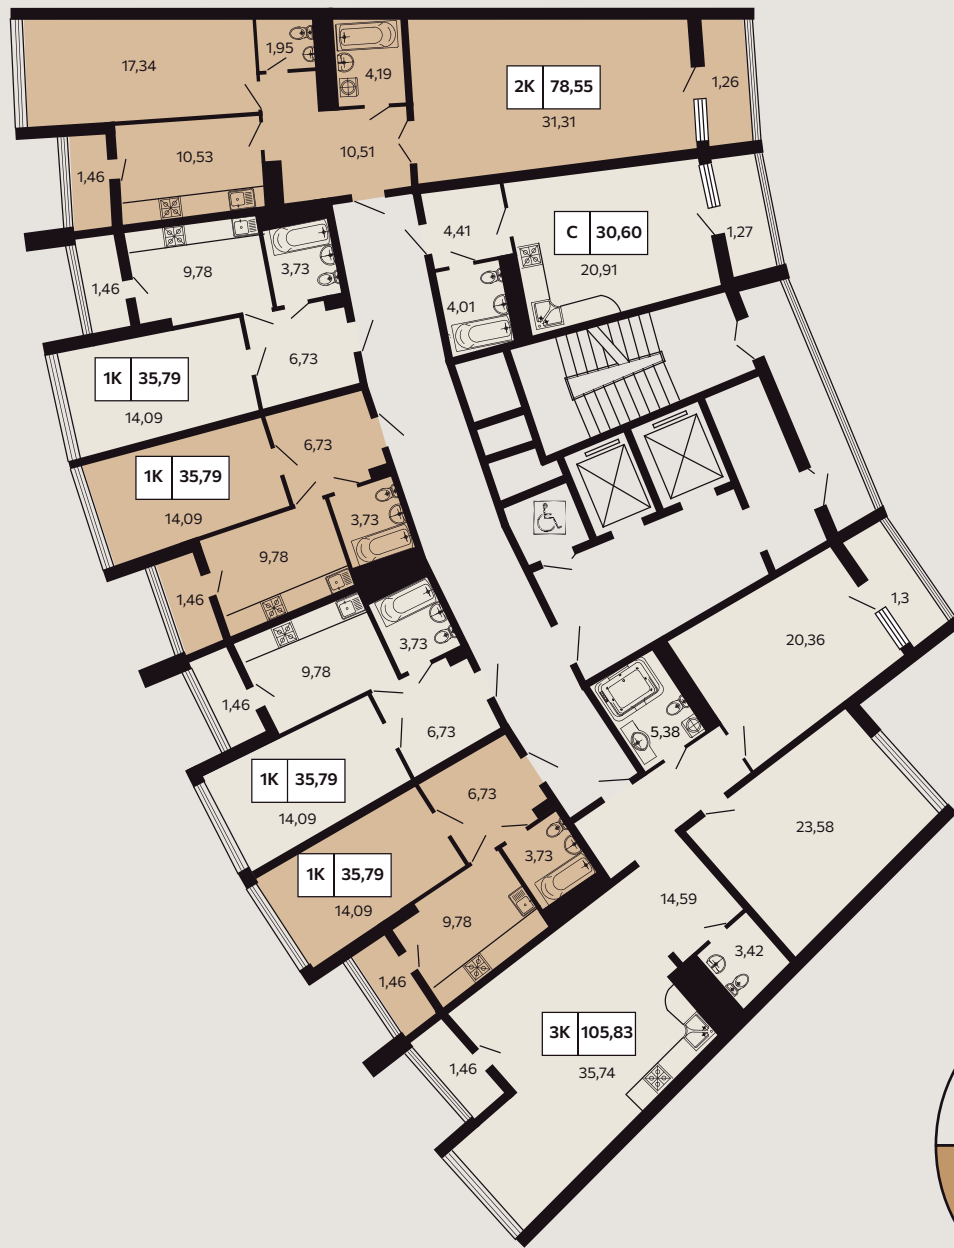

ОТРАЖЕНИЕ

жилой комплекс

ПЛАНИРОВОЧНЫЕ
РЕШЕНИЯ

ОТРАЖЕНИЕ

жилой комплекс

БС 1

ТИПОВОЙ
ЭТАЖ

Площади и конфигурации планировок могут незначительно отличаться в зависимости от этажа.
Соответствующую этажу планировку и подробности уточняйте у менеджера отдела продаж.

ОТРАЖЕНИЕ

жилой комплекс

БС 2

2 ЭТАЖ

СРЕДИ КВАРТИР ЕСТЬ КАК КОМПАКТНЫЕ СТУДИИ, ТАК И ЛОТЫ С НЕСКОЛЬКИМИ СПАЛЬНЯМИ, ПОДХОДЯЩИЕ ДЛЯ БОЛЬШОЙ СЕМЬИ.

Площади и конфигурации планировок могут незначительно отличаться в зависимости от этажа. Соответствующую этажу планировку и подробности уточняйте у менеджера отдела продаж.

ОТРАЖЕНИЕ

жилой комплекс

БС 2

ТИПОВОЙ
ЭТАЖ

Площади и конфигурации планировок могут незначительно отличаться в зависимости от этажа.
Соответствующую этажу планировку и подробности уточняйте у менеджера отдела продаж.