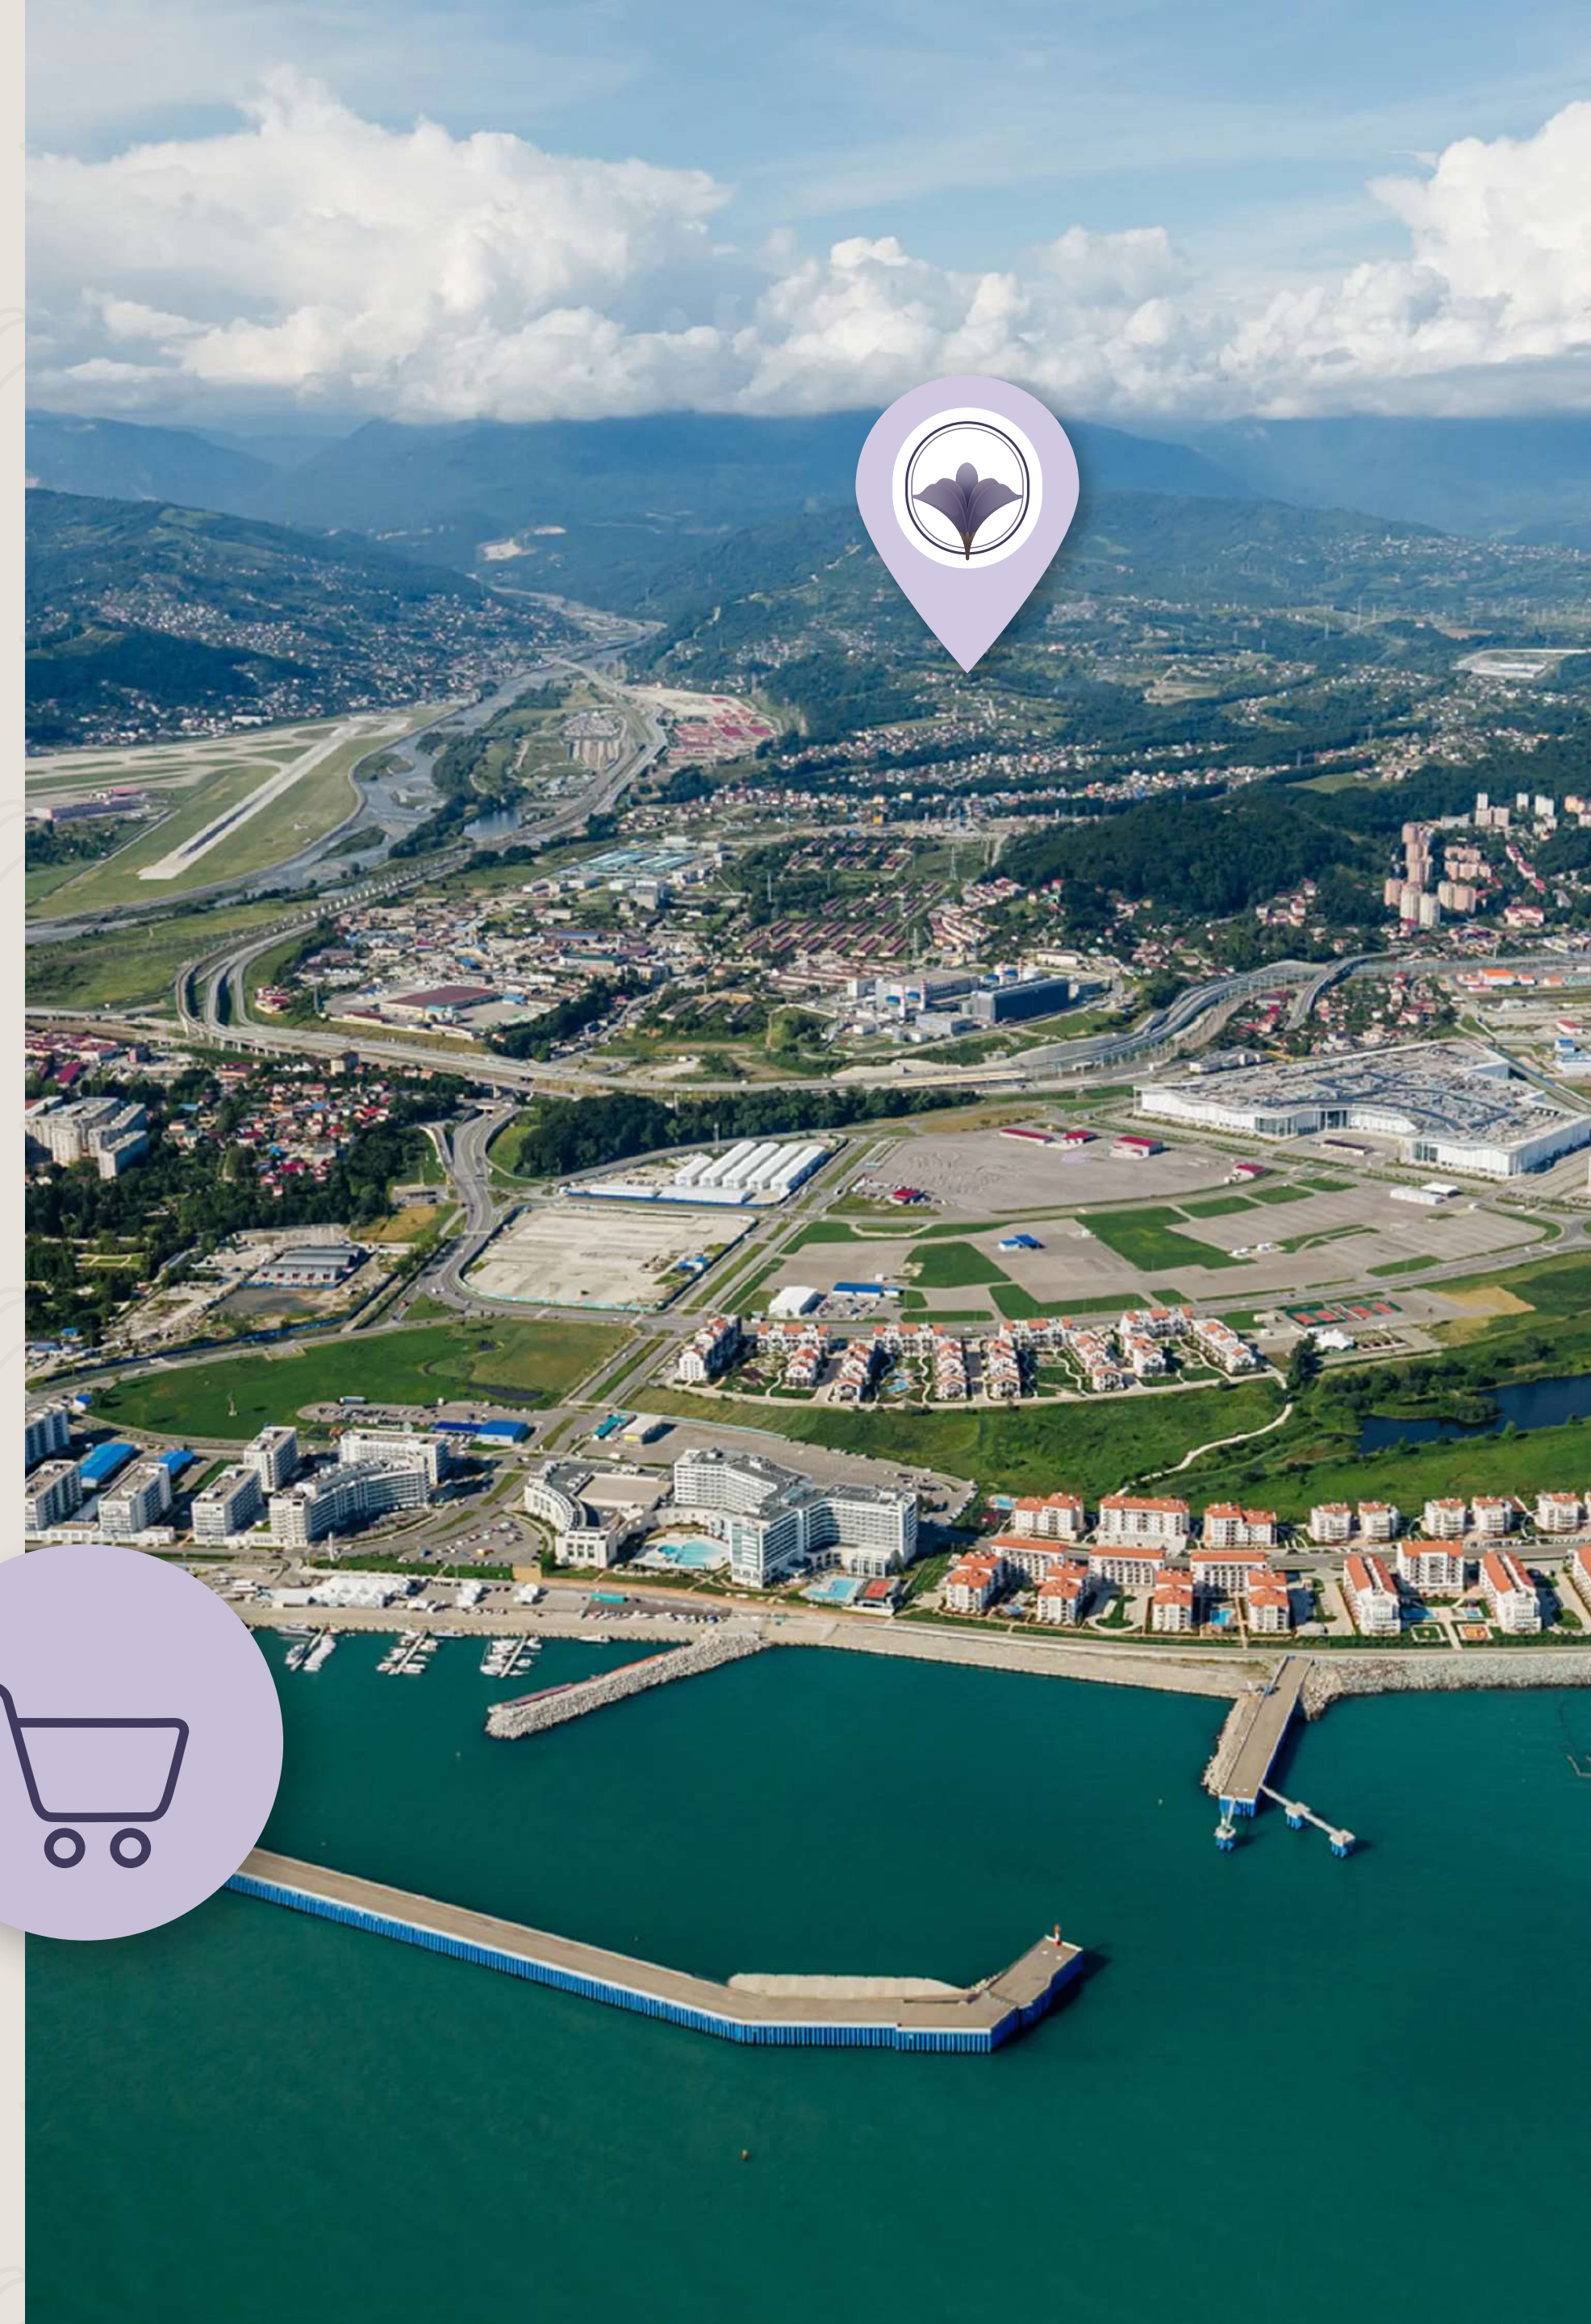

Локация

Тихий зеленый район полностью адаптирован для постоянного проживания. Рядом с коттеджным поселком находится детский сад, школа и магазины.

Также у жителей есть возможность устроить своих детей в президентский лицей и получить все привилегии Сириуса.