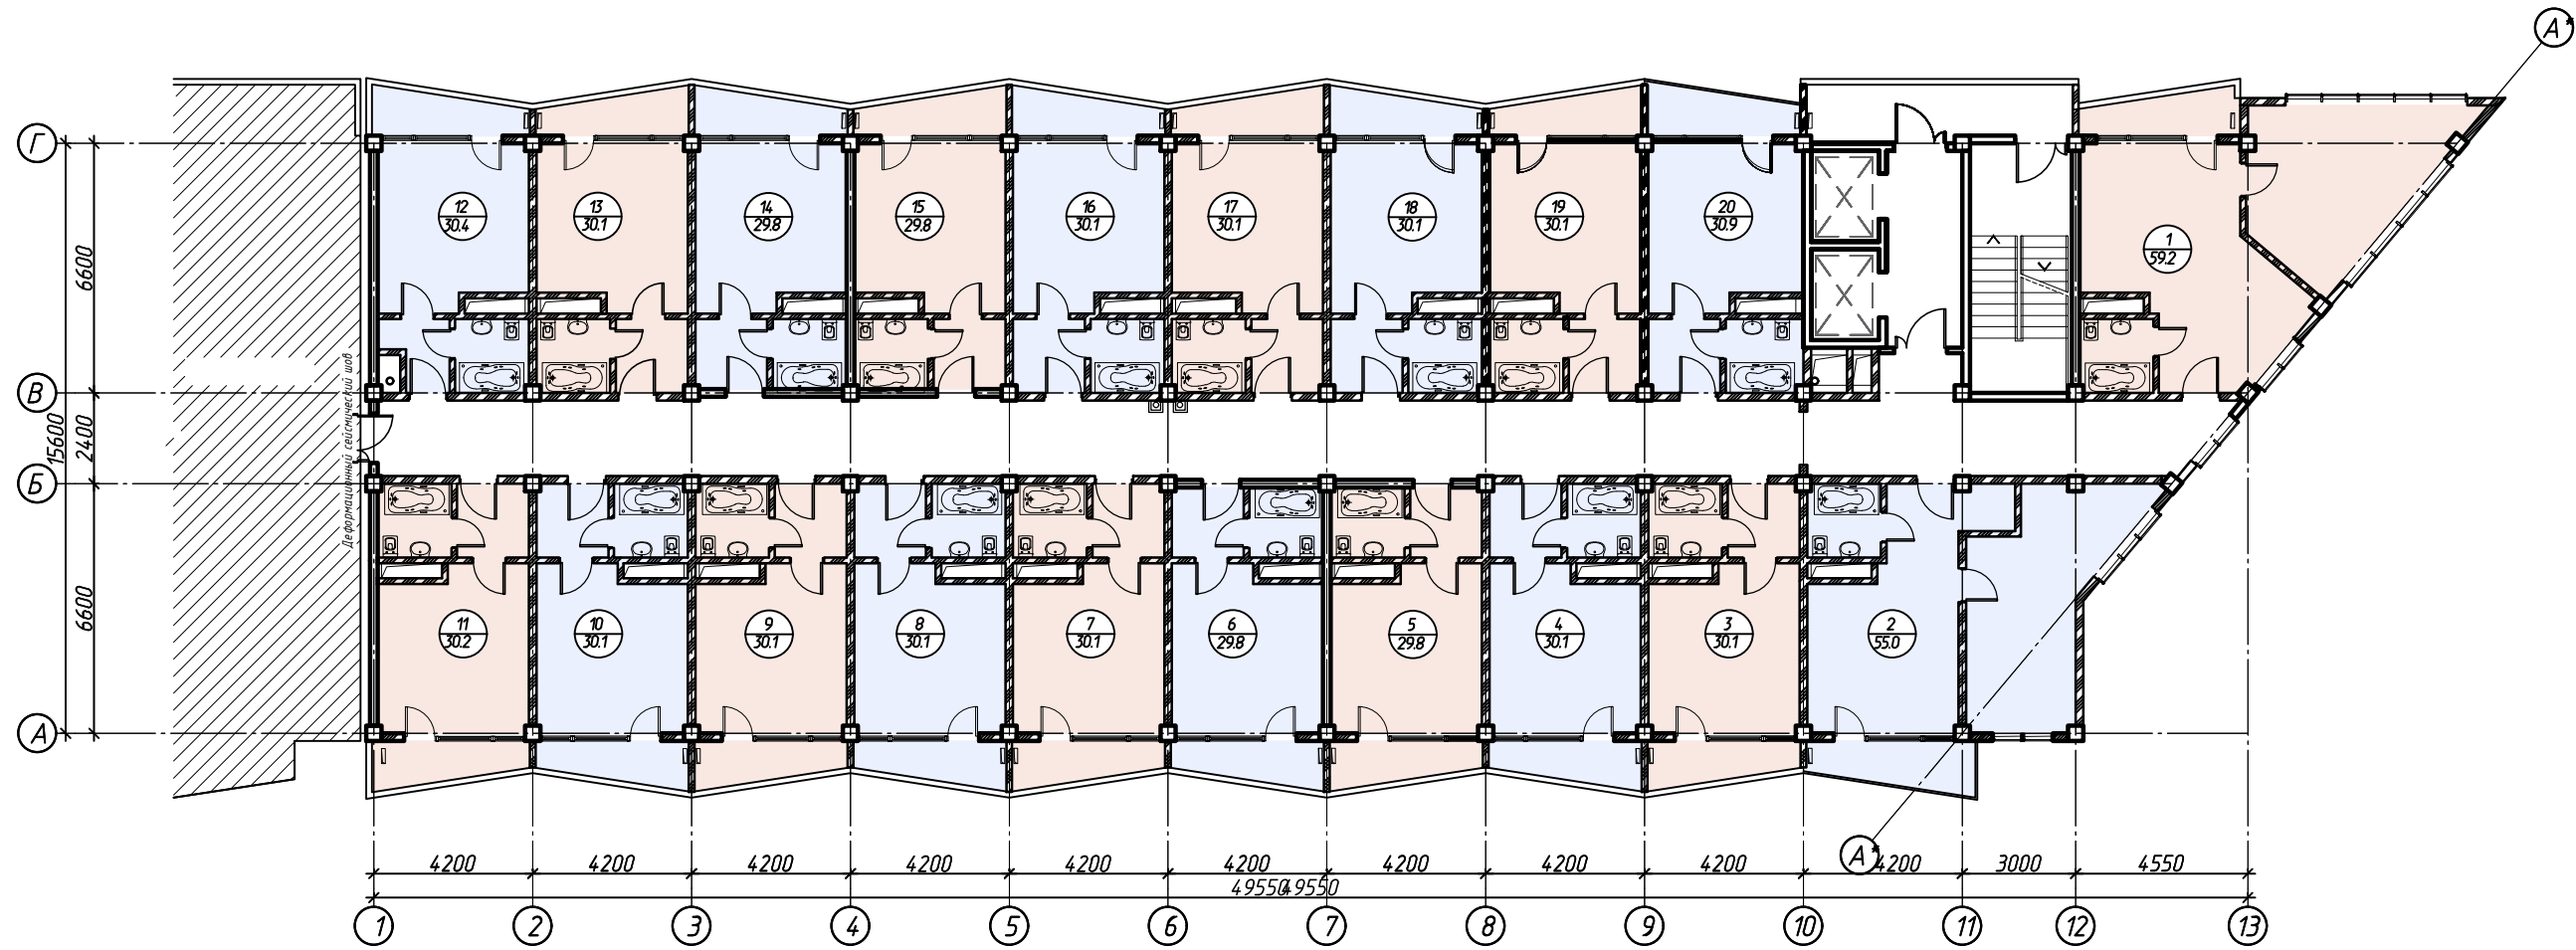

Создано
Взам. инв. №
Подп. и дата

						09/13-3-AP				
						Апартотель по ул. Волжской 22 в Центральном районе города Сочи.				
Изм.	Кол. уч.	Лист	№ док.	Подп.	Дата	Блок 03 3 этаж	Стадия	Лист	Листов	
Архитектор				Радек			П			
Архитектор				Куручкин						
Архитектор				Селянин						
						План на отм. +6,000				
						ООО АМ "АРХИПРОЕКТ"				
						Н.контроль Пилипенко