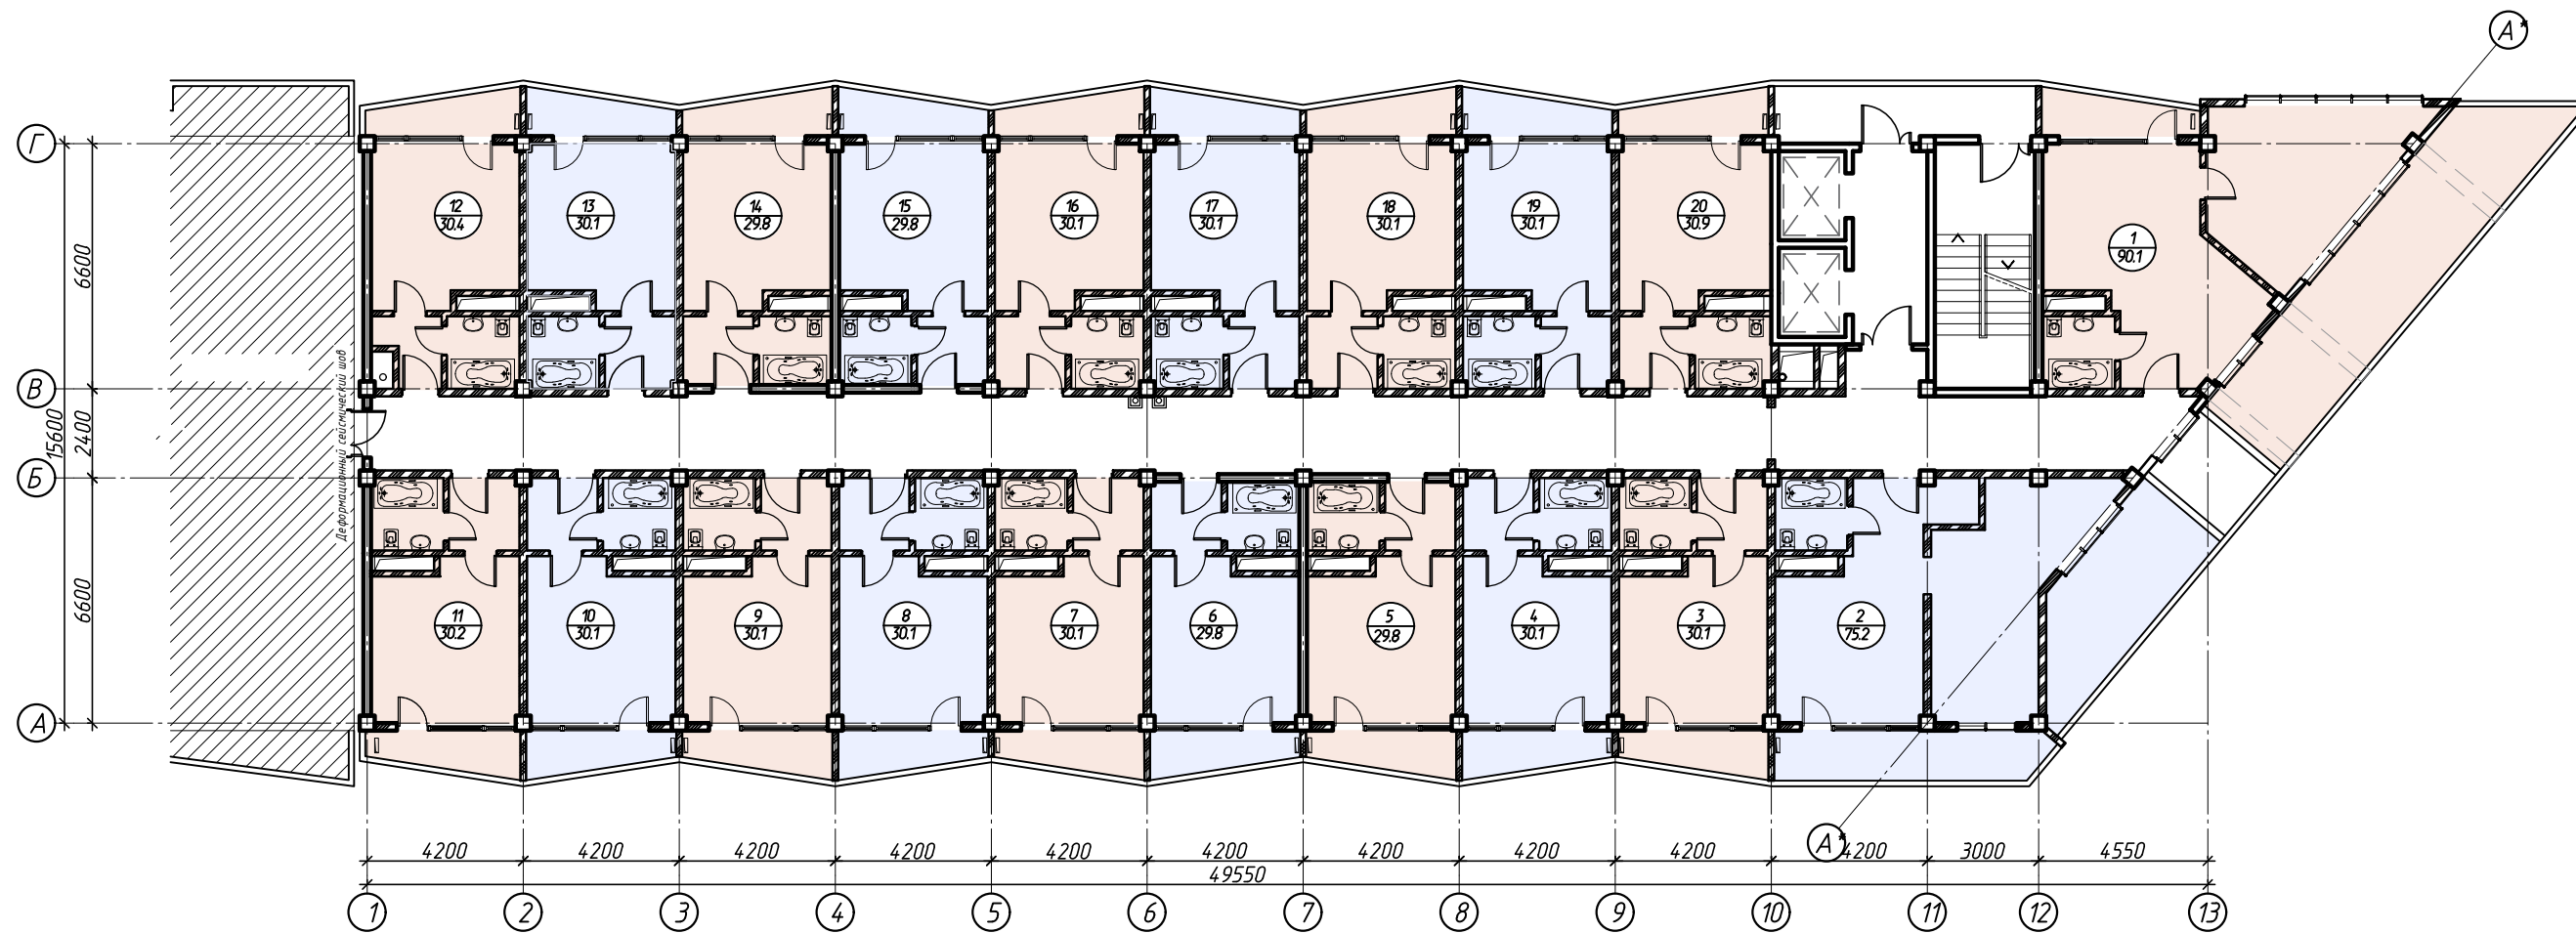

Сопоставлено
 Изм. № подл. Взам. инв. №
 Подп. и дата

						09/13-3-AP			
						Апартотель по ул. Волжской 22 в Центральном районе города Сочи.			
Изм.	Кол. уч.	Лист	№ док.	Подп.	Дата	Блок 03 1 этаж	Стадия	Лист	Листов
Архитектор				Радек			П		
Архитектор				Куручкин					
Архитектор				Селянин					
Н.контроль				Пилипенко		План на отм. 0.000		000 АМ "АРХИПРОЕКТ"	