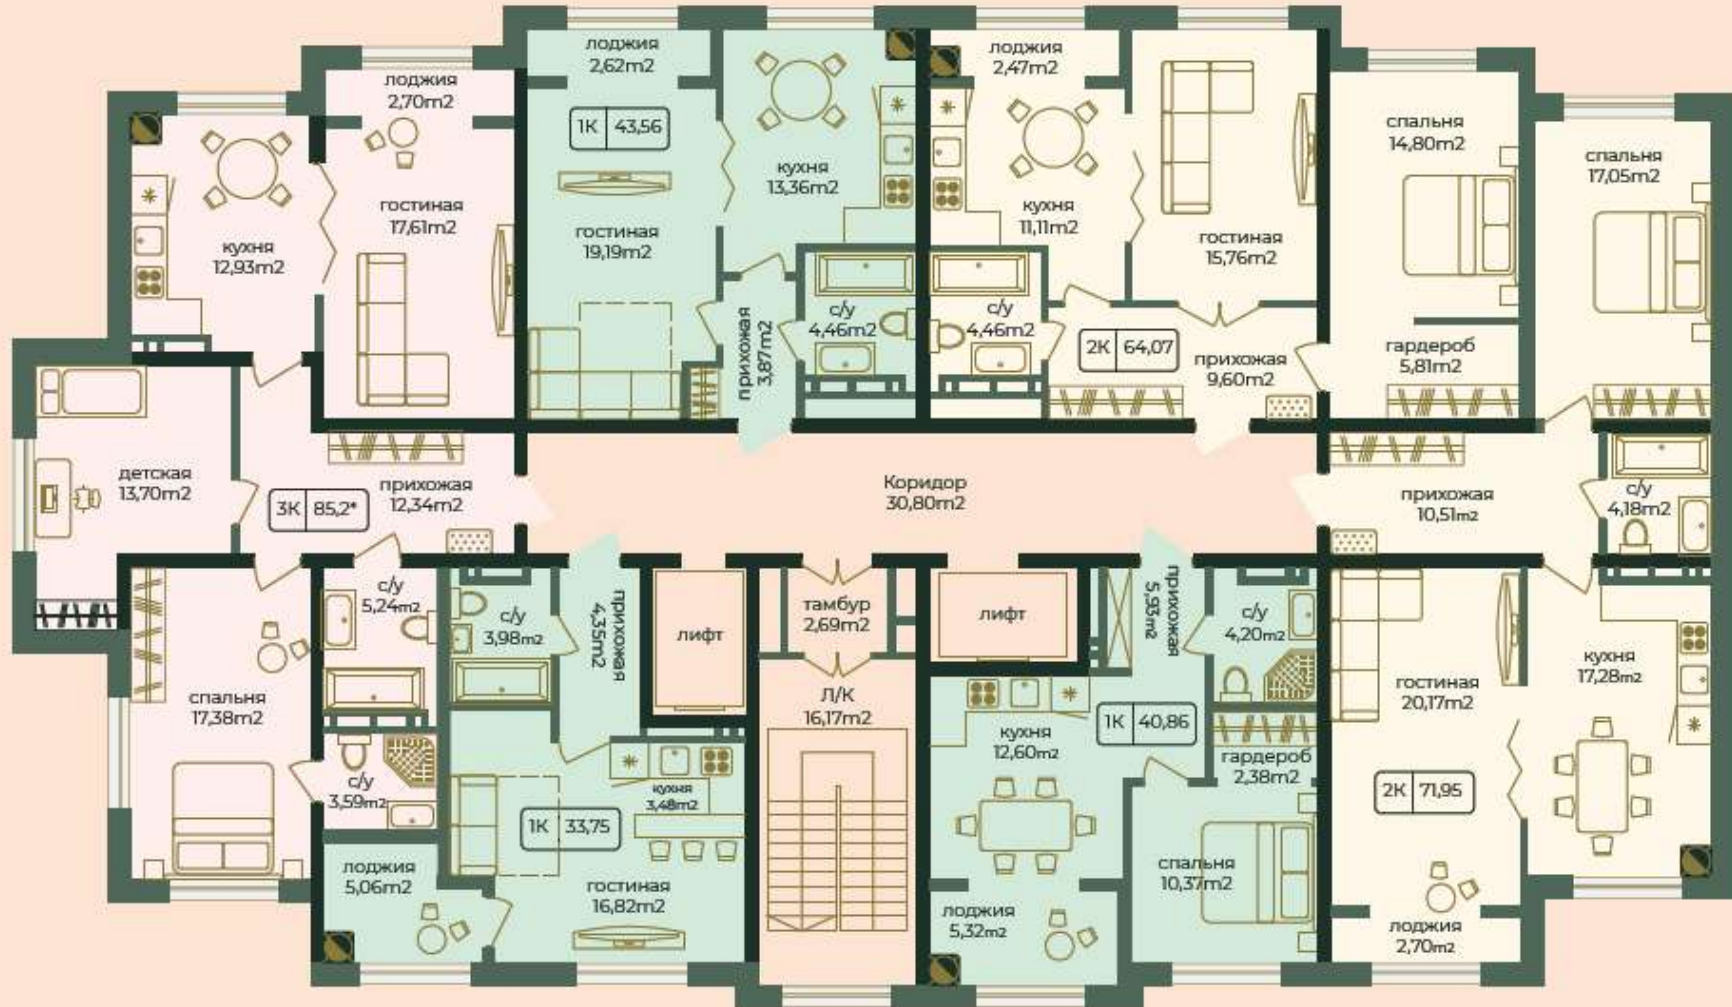

ПОДЪЕЗД

1

ЭТАЖИ

2-16

без отделки

менеджер

планировка

цена

актуально на

*3-ком. 85,2 м2, на втором этаже 2-ком 77,25 м2.

ПОДЪЕЗД

2

ЭТАЖИ

2-16

без отделки

менеджер

менеджер

планировка

цена

актуально на

ПОДЪЕЗД

4

ЭТАЖИ

2-16

без отделки

менеджер

планировка

цена

актуально на

ПОДЪЕЗД

5

ЭТАЖИ